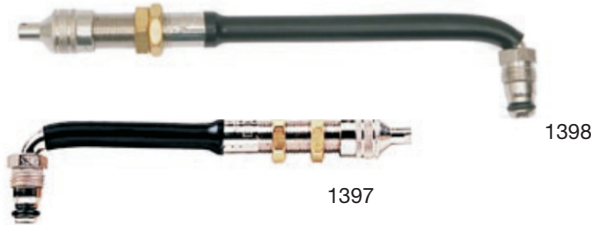

**GUINCHO**

Cód.	Ref.	Descrição	Fabricante	Un.
1391	POT-500	GUINCHO 500KG (GIRAFÁ)	POTENTE	PÇ
1392	POT-500-EXP	GUINCHO 500KG EXP (GIRAFÁ)	POTENTE	PÇ
1393	POT-500-POLI	GUINCHO 500KG RODA POLIPROPILENO (GIRAFÁ)	POTENTE	PÇ
1394	POT-1000	GUINCHO 1000KG (GIRAFÁ)	POTENTE	PÇ
1395	POT-1000-POLI	GUINCHO 1000KG RODA POLIPROPILENO (GIRAFÁ)	POTENTE	PÇ
1396	POT-2000	GUINCHO 2000KG C/ PROLONGADOR (GIRAFÁ)	POTENTE	PÇ

**HASTE GIRATÓRIA**

Cód.	Ref.	Descrição	Fabricante	Un.
1397	5020-4	HASTE GIRATÓRIA VÁLVULA JUMBO 04"	SCHRADER	PÇ
1398	5020-6	HASTE GIRATÓRIA VÁLVULA JUMBO 06"	SCHRADER	PÇ
1399	5020-8	HASTE GIRATÓRIA VÁLVULA JUMBO 08"	SCHRADER	PÇ
1400	5020-17	HASTE GIRATÓRIA VÁLVULA JUMBO 17"	SCHRADER	PÇ
1401	5020-24	HASTE GIRATÓRIA VÁLVULA JUMBO 24"	SCHRADER	PÇ

**HASTE PARA CARBIDE**

Cód.	Ref.	Descrição	Fabricante	Un.
1402	ER3	HASTE P/ ESMERILHADEIRA R/F 1/2 ER3	PRECISMEC	PÇ
1403	ER7	HASTE P/ ESMERILHADEIRA R/F 1/2 ER7	PRECISMEC	PÇ
1404	ER1	HASTE P/ ESMERILHADEIRA R/F 3/8 ER1	PRECISMEC	PÇ
1405	ER10	HASTE P/ ESMERILHADEIRA R/F 3/8 ER10 P/ CARBIDE P/NO	PRECISMEC	PÇ
1406	ER2	HASTE P/ ESMERILHADEIRA R/F 3/8 ER2	PRECISMEC	PÇ
1407	ER4	HASTE P/ ESMERILHADEIRA R/F 1/4 X3/8	PRECISMEC	PÇ

**INSERTO TIPO FENDA**

Cód.	Ref.	Descrição	Fabricante	Un.
1408	6538	INSERTO FENDA ENC 1/2 - 1/2"	BACHERT	PÇ

**INVÓLUCRO**

Cód.	Ref.	Descrição	Fabricante	Un.
1409	5789-G	INVÓLUCRO P/ VÁLVULA TRATOR	GERMASS	PÇ